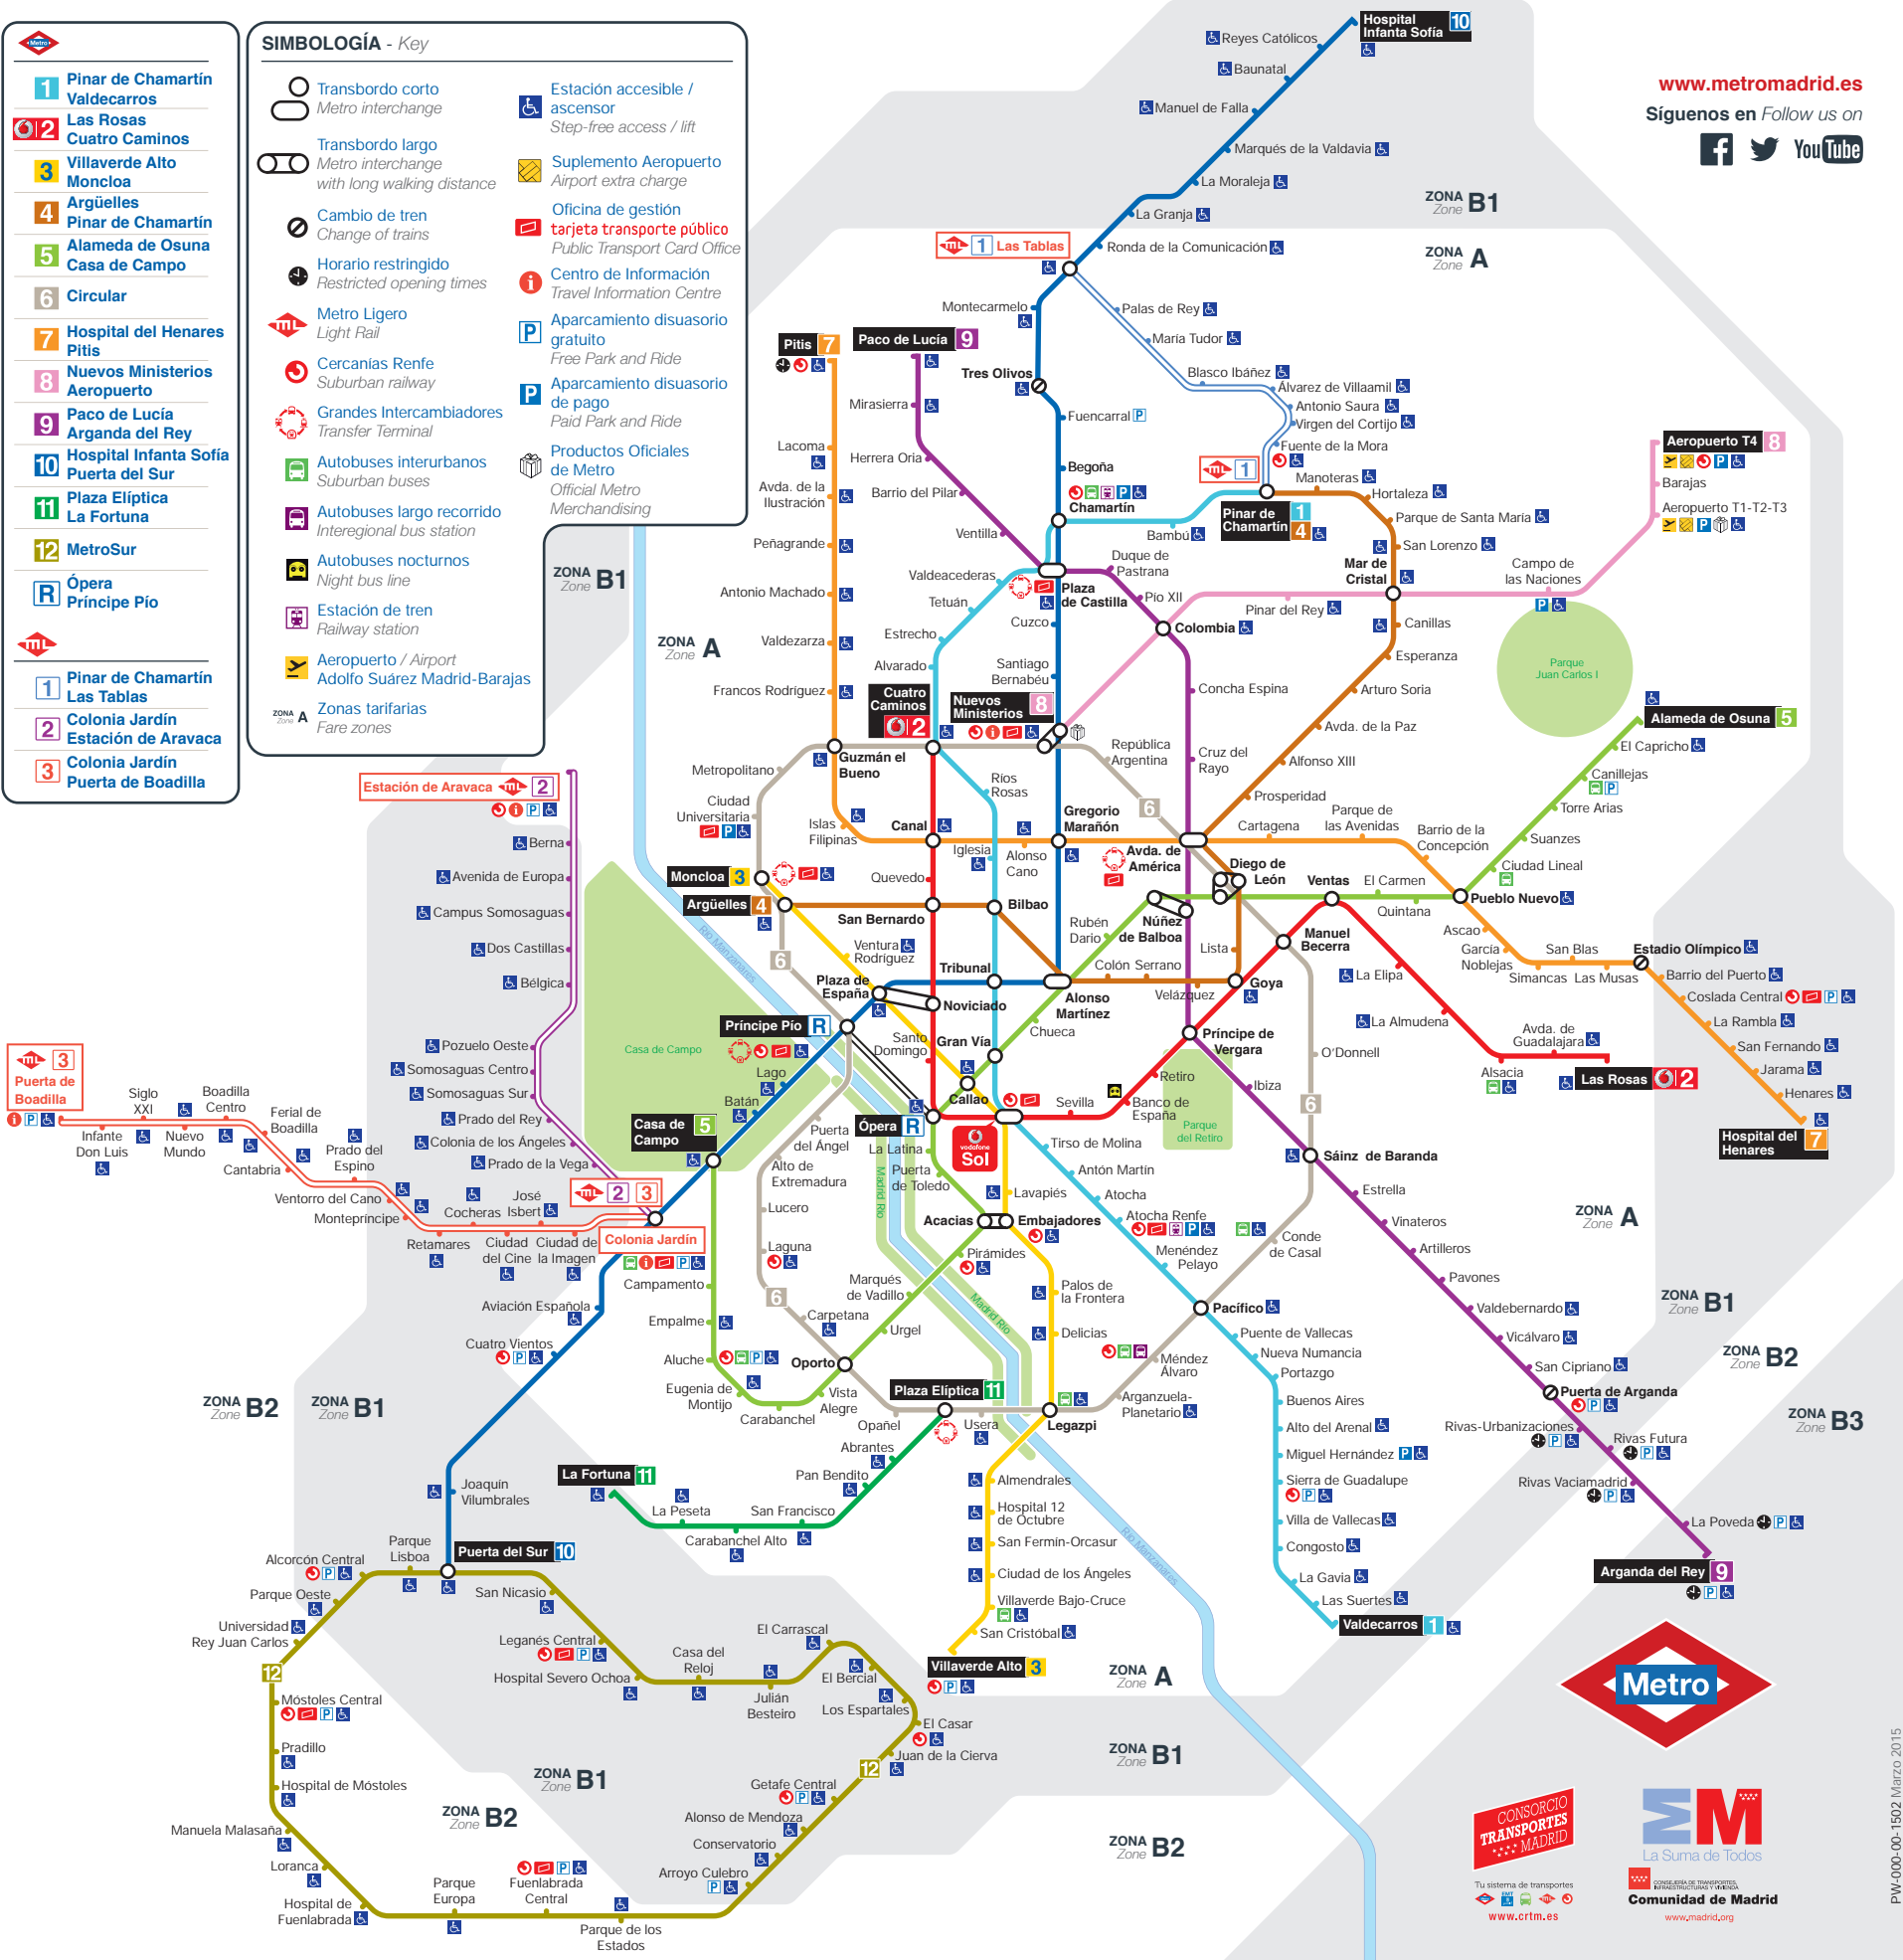

# RED DE METRO Y METRO LIGERO *Metro and Light Rail Network*

[www.metromadrid.es](http://www.metromadrid.es)

Síguenos en Follow us on

- 1** Pinar de Chamartín  
Valdecarros
  - 2** Las Rosas  
Cuatro Caminos
  - 3** Villaverde Alto  
Moncloa
  - 4** Argüelles  
Pinar de Chamartín
  - 5** Alameda de Osuna  
Casa de Campo
  - 6** Circular
  - 7** Hospital del Henares  
Pitis
  - 8** Nuevos Ministerios  
Aeropuerto
  - 9** Paco de Lucía  
Arganda del Rey
  - 10** Hospital Infanta Sofía  
Puerta del Sur
  - 11** Plaza Elíptica  
La Fortuna
  - 12** MetroSur
  - R** Ópera  
Príncipe Pio
- 
- 1** Pinar de Chamartín  
Las Tablas
  - 2** Colonia Jardín  
Estación de Aravaca
  - 3** Colonia Jardín  
Puerta de Boadilla

### SIMBOLOGÍA - Key

Transbordo corto Metro interchange	Estación accesible / ascensor Step-free access / lift
Transbordo largo Metro interchange with long walking distance	Suplemento Aeropuerto Airport extra charge
Cambio de tren Change of trains	Oficina de gestión tarjeta transporte público Public Transport Card Office
Horario restringido Restricted opening times	Centro de Información Travel Information Centre
Metro Ligero Light Rail	Aparcamiento disuasorio gratuito Free Park and Ride
Cercanías Renfe Suburban railway	Aparcamiento disuasorio de pago Paid Park and Ride
Grandes Intercambiadores Transfer Terminal	Productos Oficiales de Metro Official Metro Merchandising
Autobuses interurbanos Suburban buses	Zonas tarifarias Fare zones
Autobuses largo recorrido Interegional bus station	
Autobuses nocturnos Night bus line	
Estación de tren Railway station	
Aeropuerto / Airport Adolfo Suárez Madrid-Barajas	